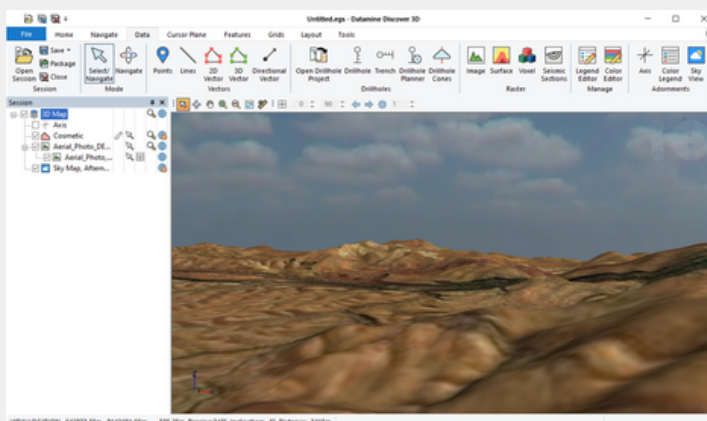

ХАРАКТЕРИСТИКИ

Вместе с Datamine Discover 2022 устанавливаются и лицензируются следующие компоненты:

- MapInfo Pro Advanced 2021.1 (включая MapInfo Raster)
- Datamine Discover 2022
- Datamine Discover 3D 2022 (с возможностью продления лицензии)
- Datamine Discover Mobile

Поддерживаемые ОС:

- Windows 11
- Windows 10
- Windows 8.1
- Windows 8