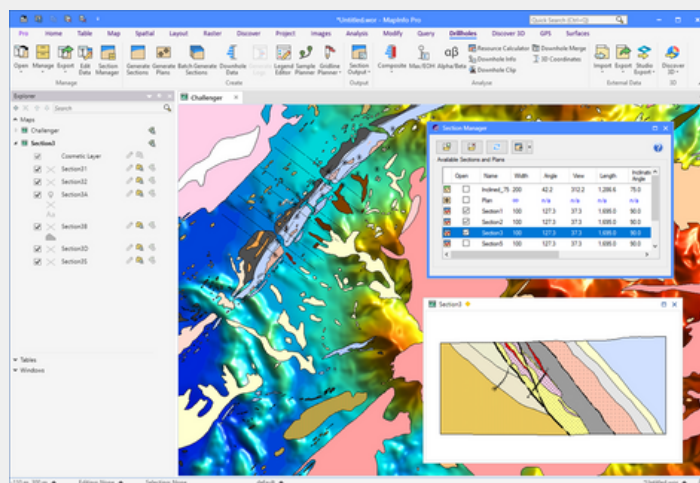

# DATAMINE DISCOVER 3D

Discover 3D легко переносит данные из MapInfo Pro в интуитивную 3D-среду, что позволяет по-новому взглянуть на данные и вскрыть тонкие закономерности, невидимые в двух измерениях. Данные легко визуализировать в 3D: можно накладывать аэрофотоснимки на топоповерхность, оценивать результаты бурения или просматривать данные геохимии.