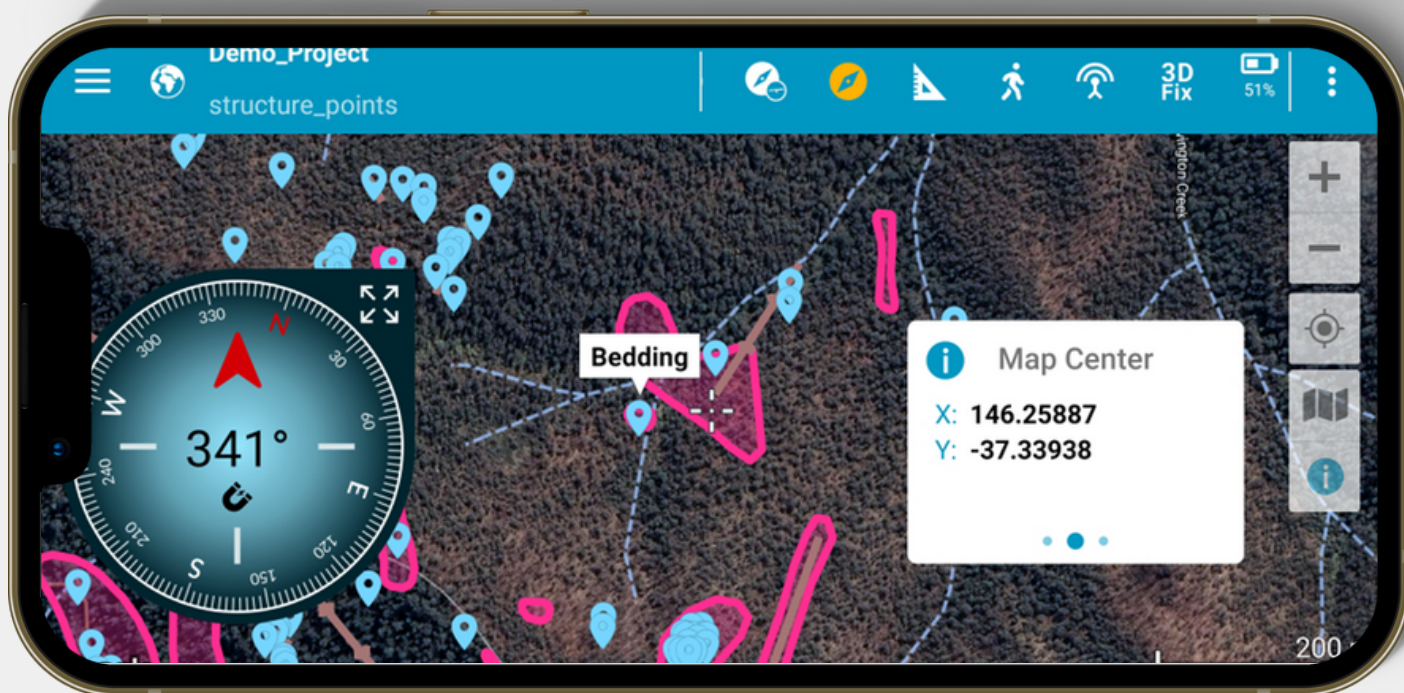

# DISCOVER MOBILE

Discover Mobile – обязательный спутник в полях под Android и Apple. Приложение позволяет взять с собой все данные ГИС на любом устройстве – iPad, iPhone или Android – в несколько простых шагов. А самое главное, Discover Mobile уже включен в пакет Discover без доплаты.

## Сбор данных

Есть простые выпадающие списки для проверки данных на ошибки. Точки, линии или полигоны вводятся вручную или по GPS. Можно сделать фото и связать его с данными; можно записать пройденный маршрут. Нужно снять или проанализировать структурные данные? В приложение встроен горный компас и стереосетка. Discover Mobile поставляется с полным комплектом средств полевой съемки, так что пользователю есть из чего выбрать.